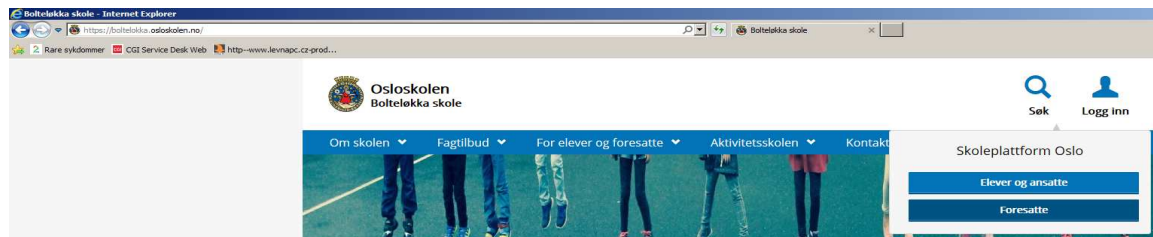

Slik finner du halvårsvurdering for ditt barn.

1. Gå til www.boltelokka.osloskolen.no trykk på logg inn og velg foresatte.

2. Velg ønsket påloggingsalternativ.

3. Velg verktøyet its.

4. Her får du opp barna du har i osloskolen opppe til venstre. Barnet du er inne på vises med blå skrift og i profilfeltet i midten.