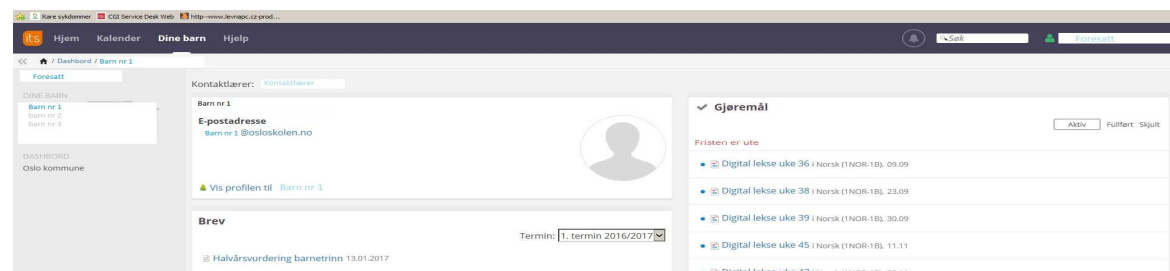

Slik finner du halvårsvurdering for ditt barn.

1. Gå til www.boltelokka.osloskolen.no trykk på logg inn og velg foresatte.

2. Velg ønsket påloggingsalternativ.

3. Velg verktøyet its.

4. Her får du opp barna du har i osloskolen opppe til venstre. Barnet du er inne på vises med blå skrift og i profilfeltet i midten.

Halvårsvurderingen finner du under brev, samt at det vil ligge som et varsel på bjellen ved siden av søkefeltet inntil du har åpnet vurderingen. NB. Termin må være 1. termin 2016/2017 for at brev om halvårsvurdering skal vise.