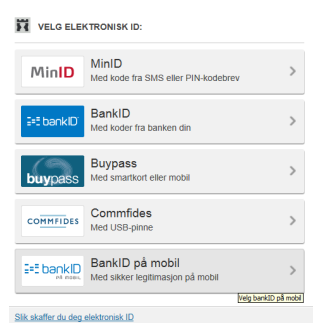

Slik finner du halvårsvurdering for ditt barn.

1. Gå til www.boltelokka.osloskolen.no trykk på logg inn og velg foresatte.

2. Velg ønsket påloggingsalternativ.

3. Velg verktøyet its.

4. Her får du opp barna du har i osloskolen opppe til venstre. Barnet du er inne på vises med blå skrift og i profilfeltet i midten.

Halvårsvurderingen finner du under brev, samt at det vil ligge som et varsel på bjellen ved siden av søkefeltet inntil du har åpnet vurderingen. NB. Termin må være 1. termin 2016/2017 for at brev om halvårsvurdering skal vise.