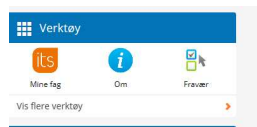

Slik finner du halvårsvurdering for ditt barn.

1. Gå til www.boltelokka.osloskolen.no trykk på logg inn og velg foresatte.

2. Velg ønsket påloggingsalternativ.

3. Velg verktøyet its.

4. Her får du opp barna du har i osloskolen opppe til venstre. Barnet du er inne på vises med blå skrift og i profilfeltet i midten.